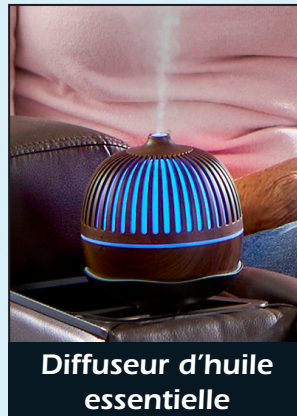

Accessoires en option

Rendez-vous chez votre revendeur agréé pour un essai multisensoriel !