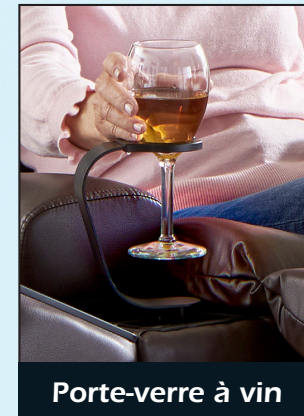

Accessoires en option

Rendez-vous chez votre revendeur agréé pour un essai multisensoriel !