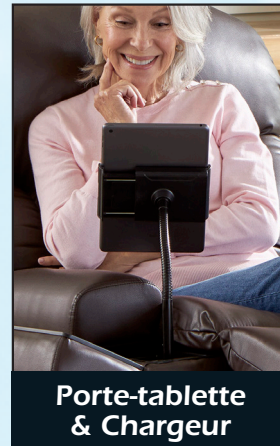

Accessoires en option

Rendez-vous chez votre revendeur agréé pour un essai multisensoriel !