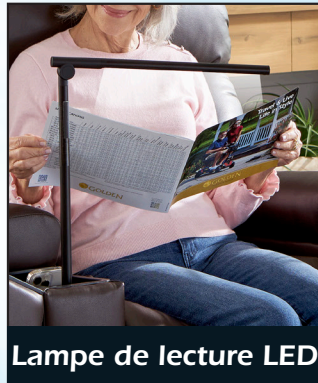

Le fauteuil inclinable à
commande électrique
PR511 Cloud+ est montré
en grain de café Brisa® en
taille moyenne.
Plusieurs tailles
disponibles.
Le modèle Bette mesure
5'6".

YOUR LIFE IN MOTION

GOLDEN Cloud+™

Ressentez le bien-être ultime grâce au positionnement breveté MaxiComfort® Zero Gravity, à l'appui-tête et au support lombaire réglables et à la commande manuelle AutoDrive™ programmable !

Accessoires standard