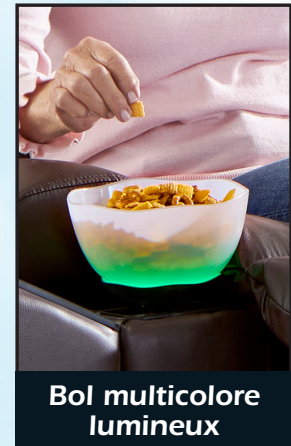

Accessoires en option

Rendez-vous chez votre revendeur agréé pour un essai multisensoriel !