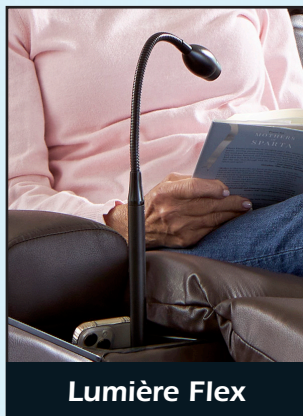

Accessoires en option

Rendez-vous chez votre revendeur agréé pour un essai multisensoriel !